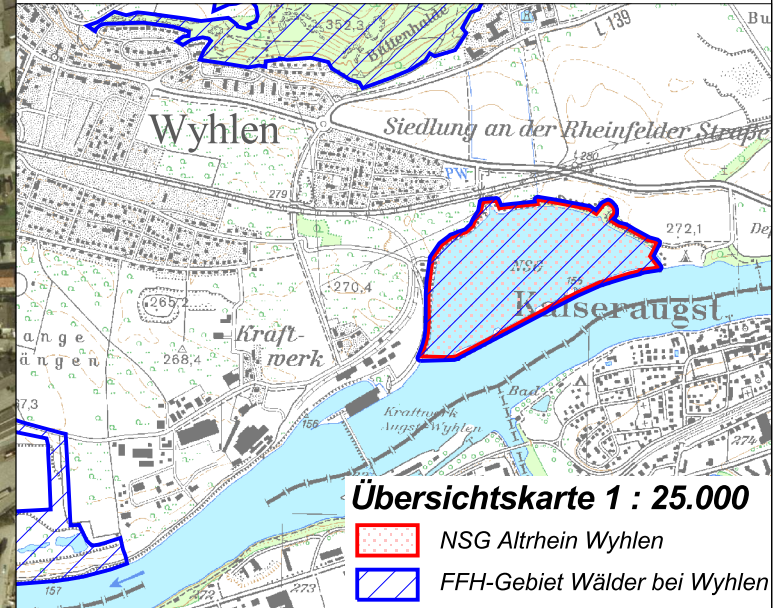

Naturschutzgebiet "Altrhein Wyhlen"

Gemarkung Wyhlen, Gemeinde Grenzach-Wyhlen
Landkreis Lörrach

Übersichtskarte 1 : 25.000
 [Red dotted pattern] NSG Altrhein Wyhlen
 [Blue hatched pattern] FFH-Gebiet Wälder bei Wyhlen

erstellt: Regierungspräsidium Freiburg, Ref. 56, M. Pflug - Dez. 2009
 letzte Änderung: Oktober 2010
 Kartengrundlage: Digitale Farb-Orthofotos, TK25 (RIPS)
 © Landesvermessungsamt Baden-Württemberg